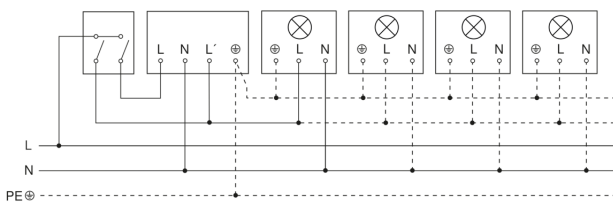

Sensore di movimento

IS 180-2

bianco

EAN 4007841 603212

Art. n. 603212

Lampada senza filo neutro

Lampada con presenza di filo neutro

Allacciamento tramite un interruttore in serie per uso manuale e automatico

Schema elettrico Collegamento tramite un commutatore per il funzionamento continuo e automatico