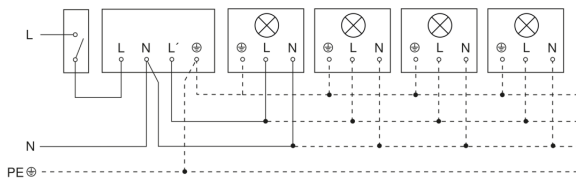

Sensore di movimento

IS 180-2

bianco

EAN 4007841 603212

Art. n. 603212

Lampada senza filo neutro

Lampada con presenza di filo neutro

Allacciamento tramite un interruttore in serie per uso manuale e automatico

Schema elettrico Collegamento tramite un commutatore per il funzionamento continuo e automatico