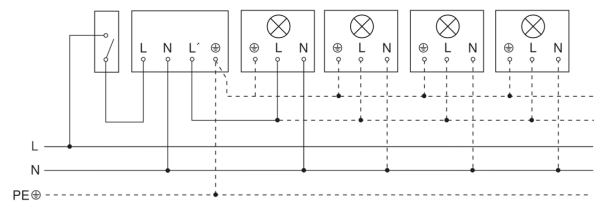

Sensore di movimento

IS 180-2

bianco

EAN 4007841 603212

Art. n. 603212

Lampada senza filo neutro

Lampada con presenza di filo neutro

Allacciamento tramite un interruttore in serie per uso manuale e automatico

Schema elettrico Collegamento tramite un commutatore per il funzionamento continuo e automatico